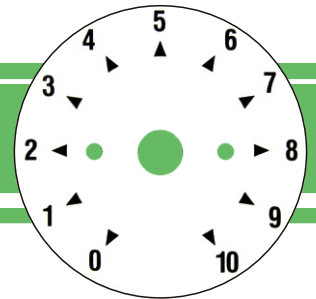

### FRONTAL INDICADOR

**CI-65**

### Apresentação / Aplicação

O adesivo **CI-65** foi projetado para utilização de acordo com as posições das Chaves seletoras, modelos CH-42 e CH-60.

### Características Técnicas

Fabricação em papel adesivo.

É utilizada com as chaves seletoras modelos CH-42 e CH-60.

Numeradas de acordo com as posições das chaves seletoras modelos CH-42 e CH-60.